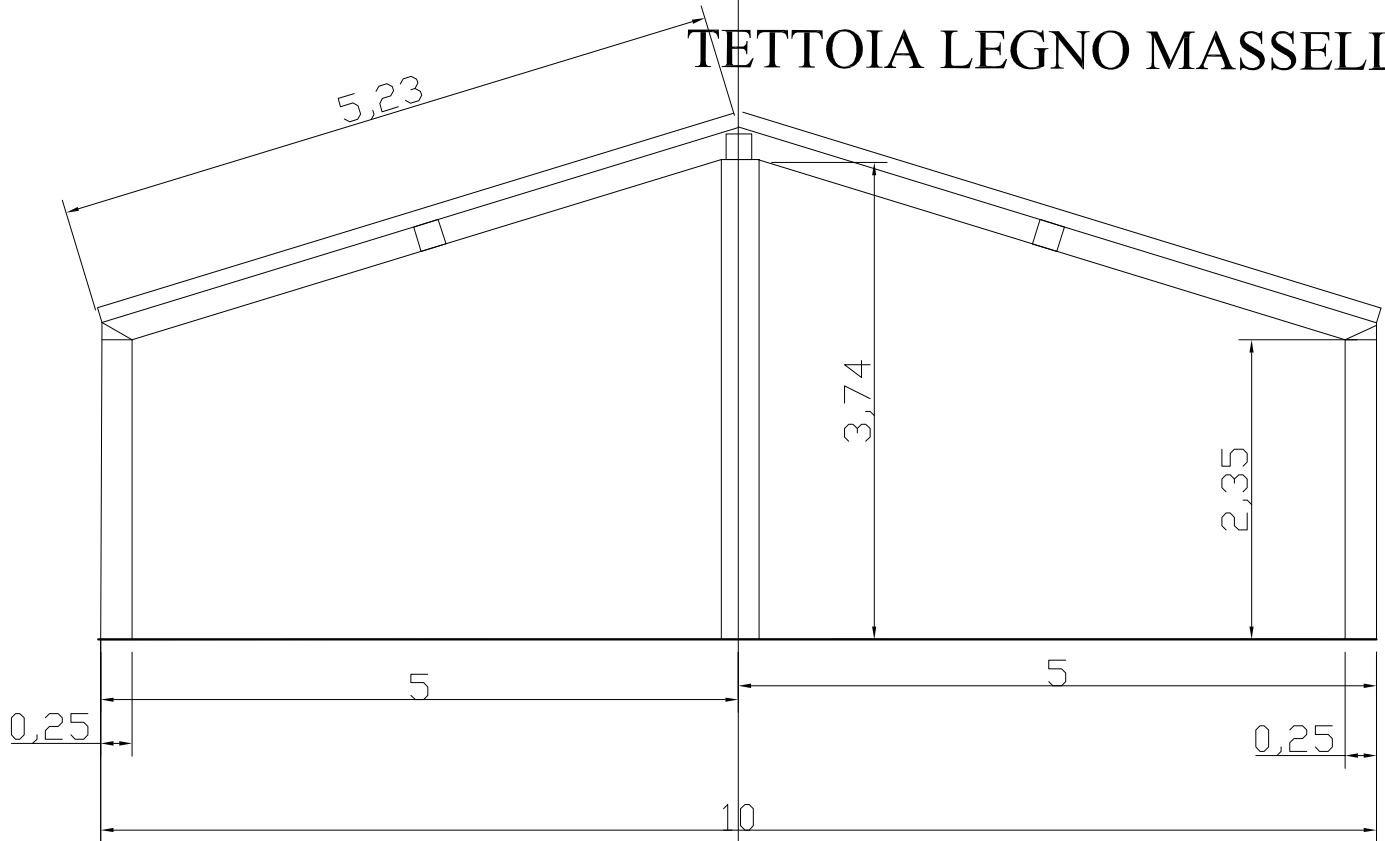

# TETTOIA LEGNO MASSELLO

0,25

COLONNE 4 CM 25 X 25 10 2 CM 30 X 30

TRAVI PRINCIPALI CM 20 X 20 LUCE 5,23 ML

TRAVI SECONDARIE CM 12 X 12 LUCE 5,23 ML