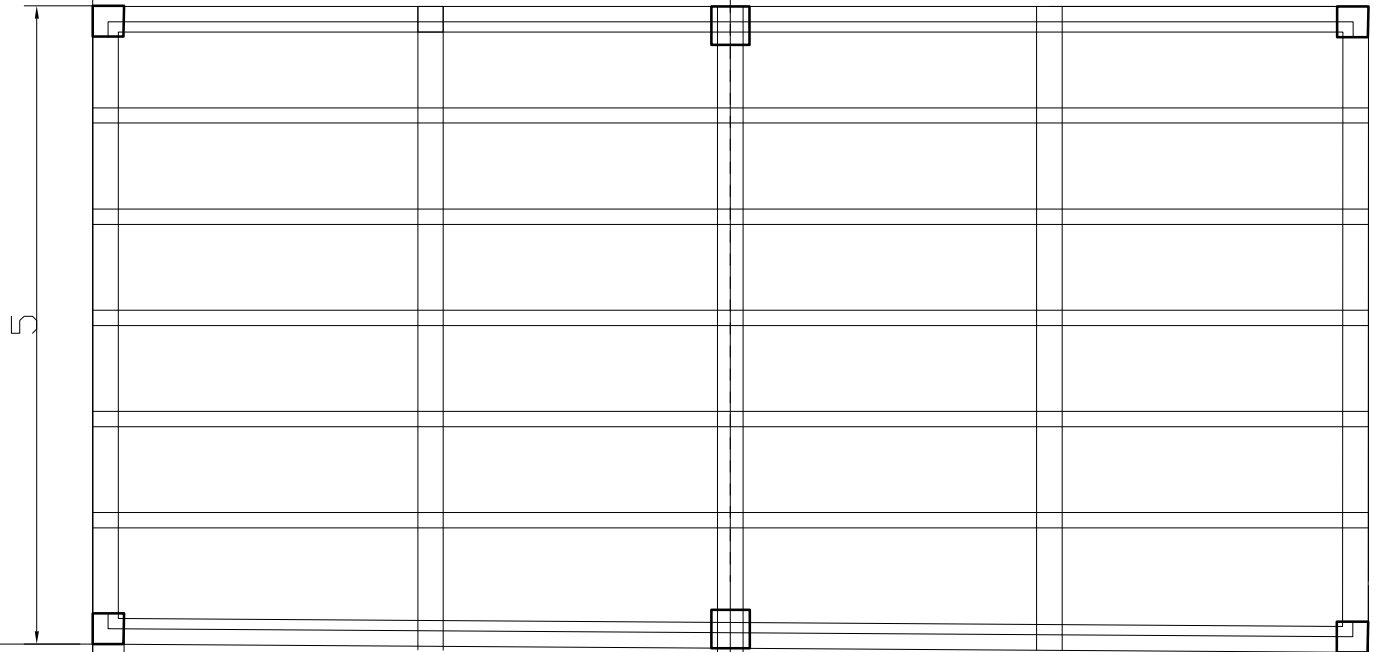

# TETTOIA LEGNO MASSELLO

0,25

COLONNE 4 CM 25 X 25 10 2 CM 30 X 30

TRAVI PRINCIPALI CM 20 X 20 LUCE 5,23 ML

TRAVI SECONDARIE CM 12 X 12 LUCE 5,23 ML